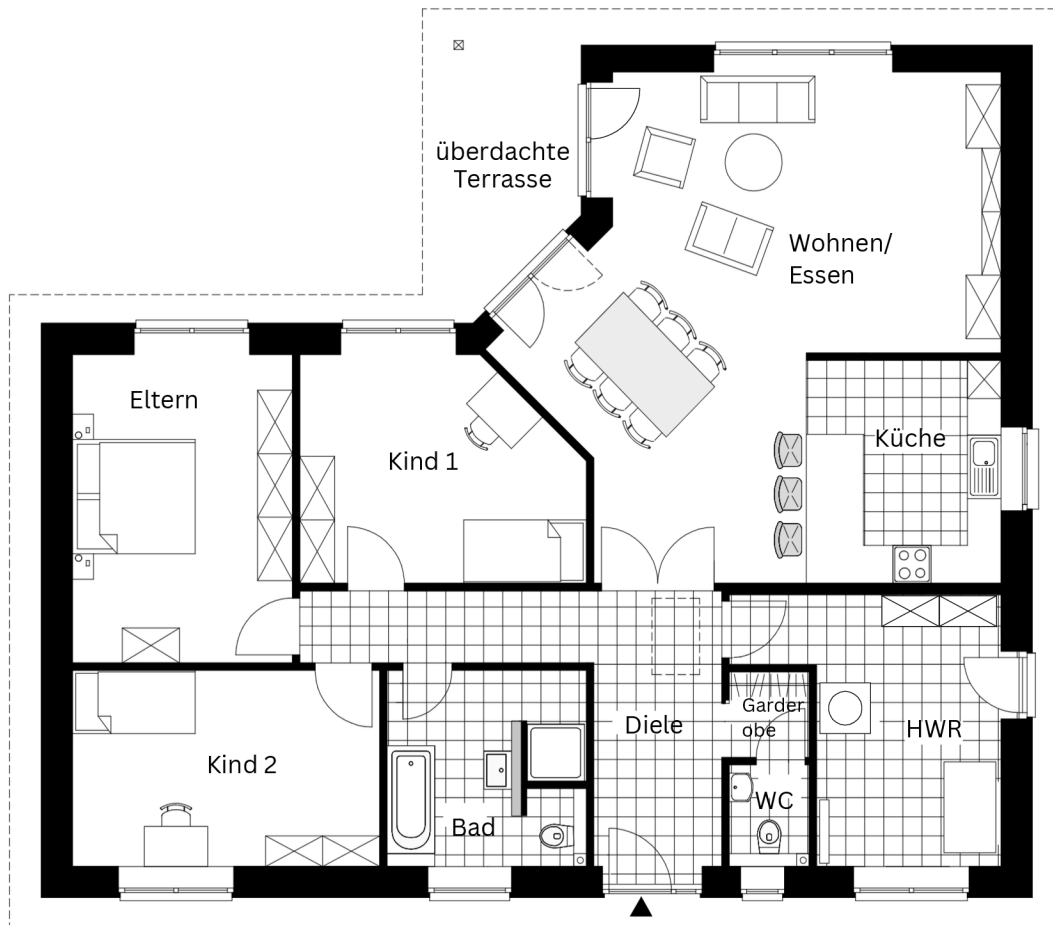

# URANIA 1

 148,57 qm  

 15,60 x 13,49 m

## Erdgeschoss

|                 |                  |
|-----------------|------------------|
| Wohnen/Essen    | 43,06 qm         |
| Diele           | 14,53 qm         |
| Garderobe       | 1,96 qm          |
| HWR             | 14,17 qm         |
| WC              | 2,12 qm          |
| Bad             | 9,91 qm          |
| Küche           | 10,34 qm         |
| Eltern          | 17,09 qm         |
| Kind 1          | 15,08 qm         |
| Kind 2          | 14,91 qm         |
| überd. Terrasse | 5,39 qm          |
| <b>Gesamt</b>   | <b>148,57 qm</b> |