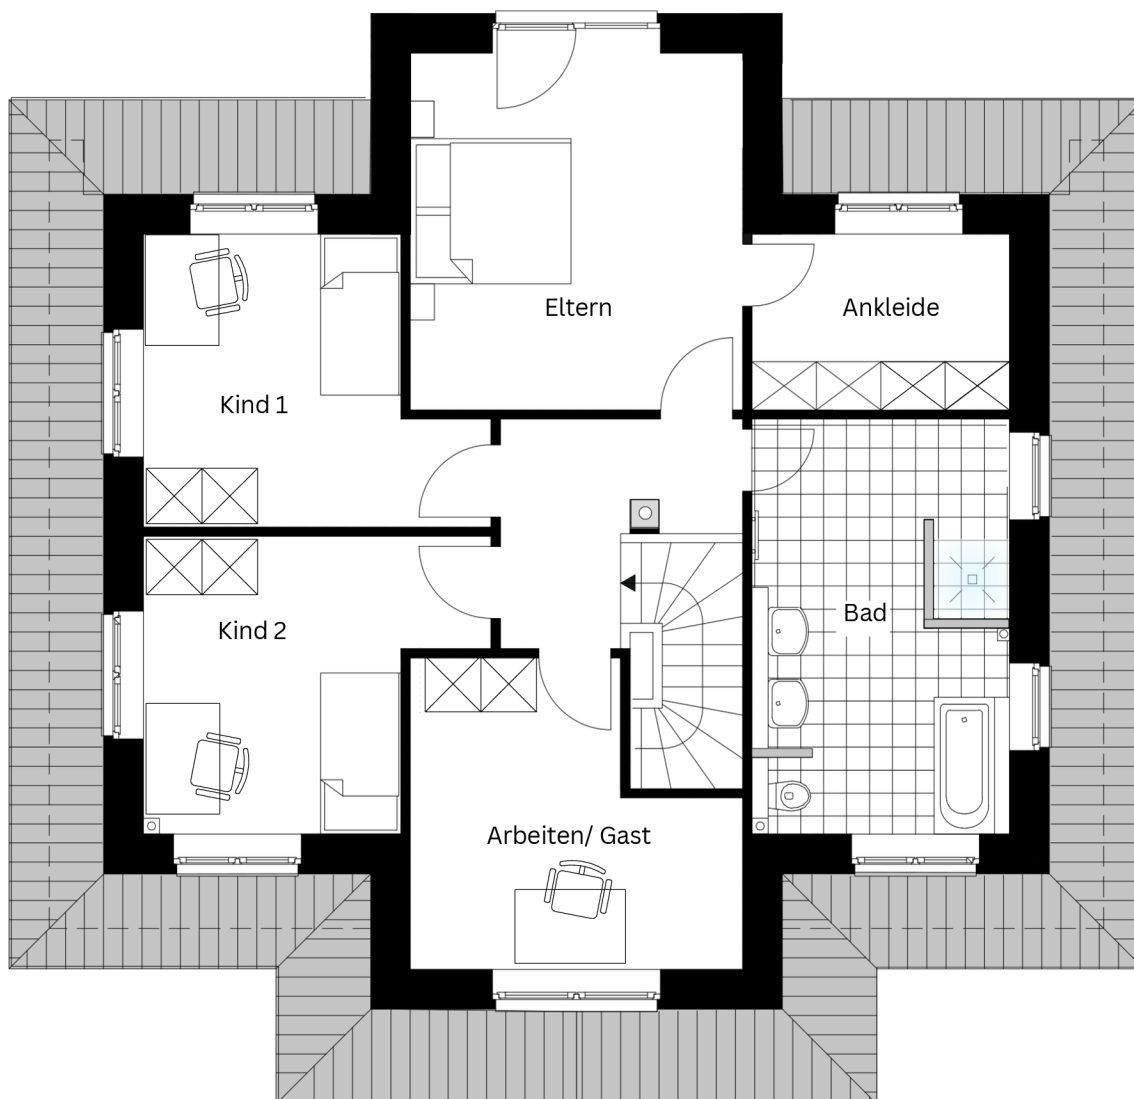

# TOSCANA 2<sub>plus</sub>

Obergeschoss

Kind 1	13,00 qm
Kind 2	13,26 qm
Eltern	18,80 qm
Ankleide	6,90 qm
Arbeiten/Gast	13,20 qm
Bad	16,35 qm
Flur	6,15 qm
<b>OG gesamt</b>	<b>87,66 qm</b>