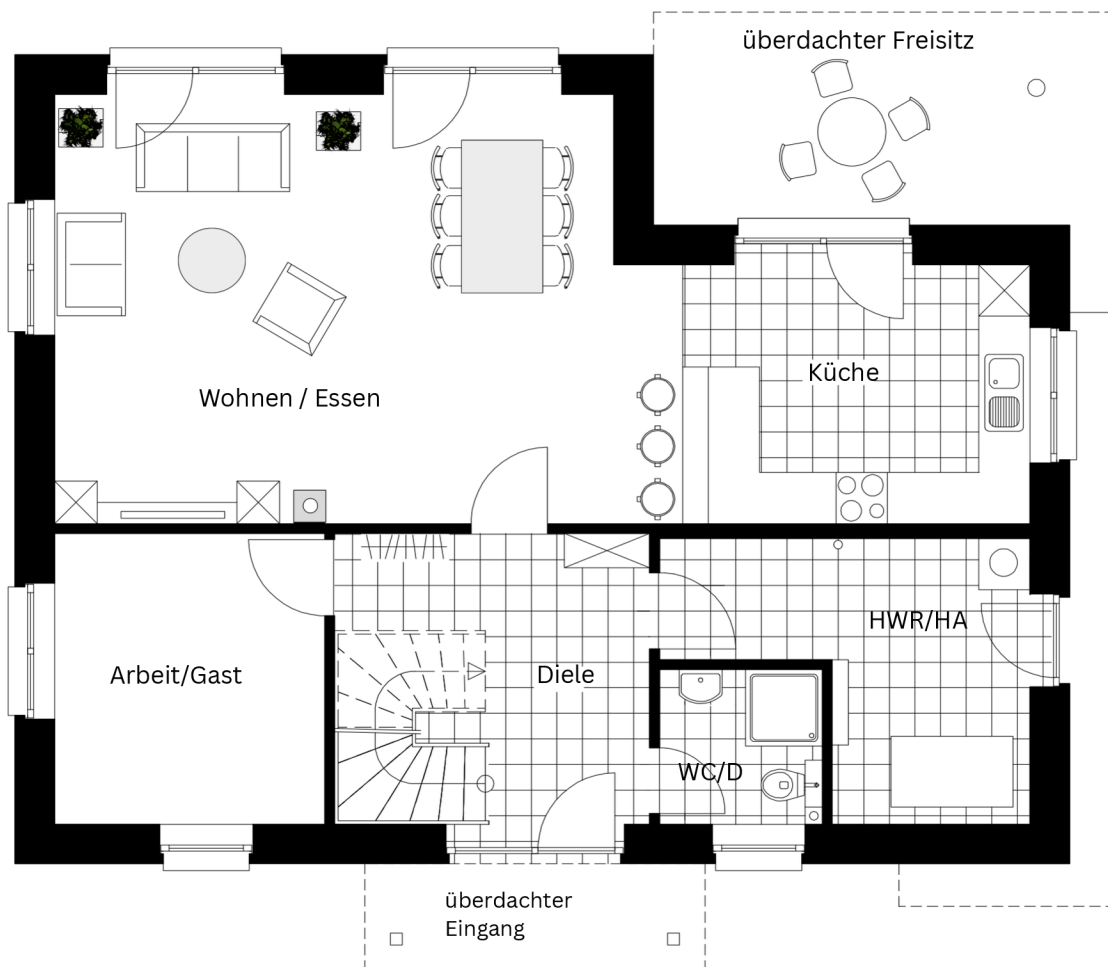

TOSCANA 1 plus

161,19 qm

12.37 x 9.49 m

Erdgeschoss

Bereits im Preis enthalten:

- Schornstein
- mechanische Rollläden im EG und OG
- bodengleiche, geflieste Dusche im Bad
- überdachter Hauseingang
- überdachter Freisitz
- Nebeneingangstür im HWR
- Tondachziegel "Braas Rubin 9V"

Wohnen/Essen	36,17 qm
Diele	11,12 qm
HWR/HA	10,71 qm
WC/ Dusche	3,39 qm
Küche	12,76 qm
Gast/ Arbeiten	10,68 qm
überd. Eingang	2,49 qm
überd. Freisitz	6,73 qm
EG gesamt	94,05 qm