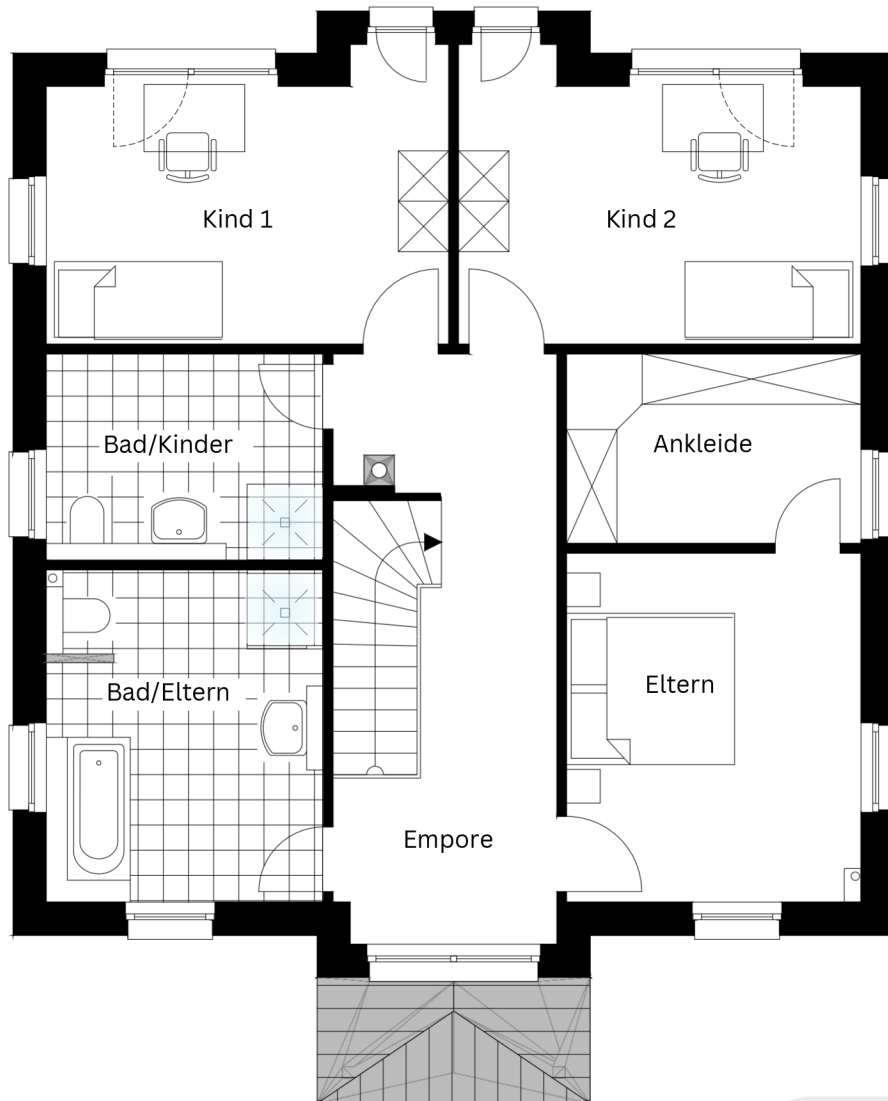

STADTHAUS 4^{plus}

Obergeschoss

Kind 1	15,32 qm
Kind 2	15,32 qm
Ankleide	8,23 qm
Eltern	13,92 qm
Bad Eltern	12,25 qm
Bad Kinder	8,03 qm
Empore	13,32 qm
OG gesamt	86,39 qm