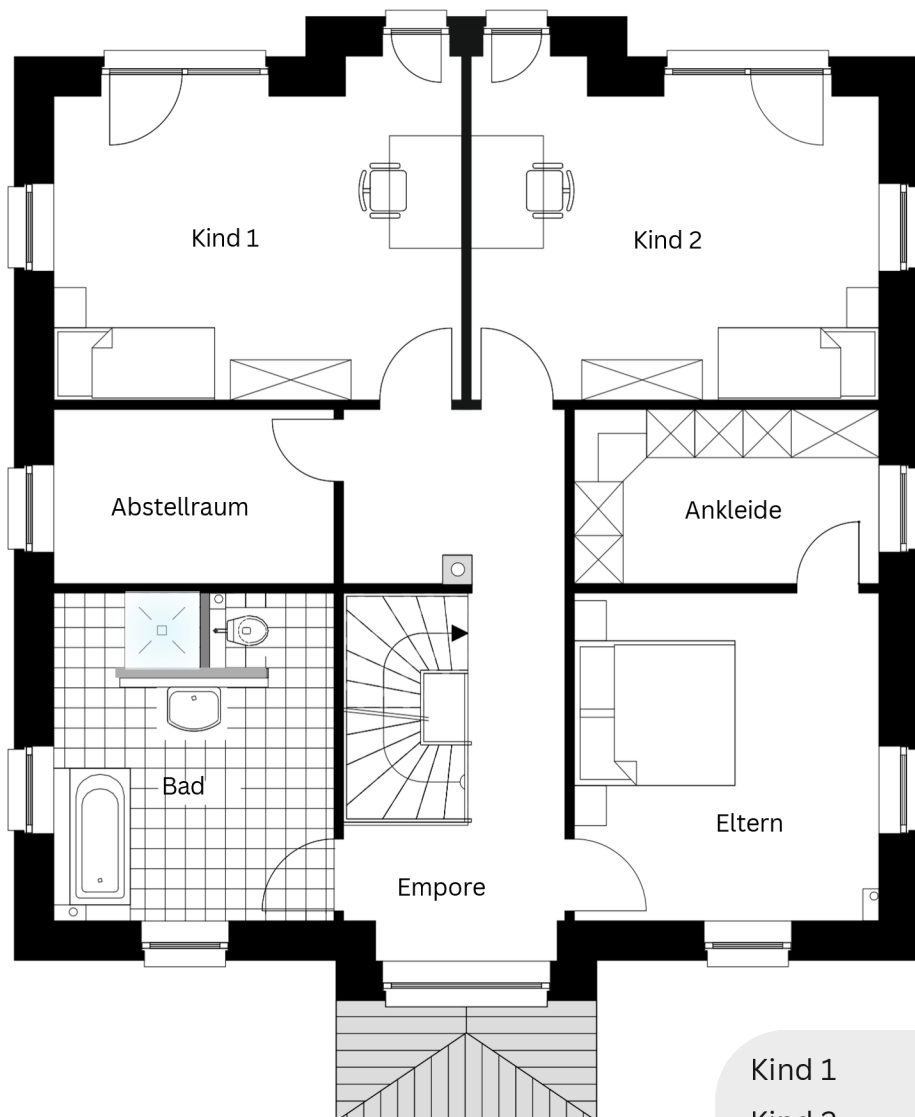

STADTHAUS 2 plus

Obergeschoss

Kind 1	20,46 qm
Kind 2	20,46 qm
Abstellraum	7,45 qm
Eltern	15,29 qm
Ankleide	8,11 qm
Bad	13,69 qm
Flur	13,66 qm
OG gesamt	99,12 qm