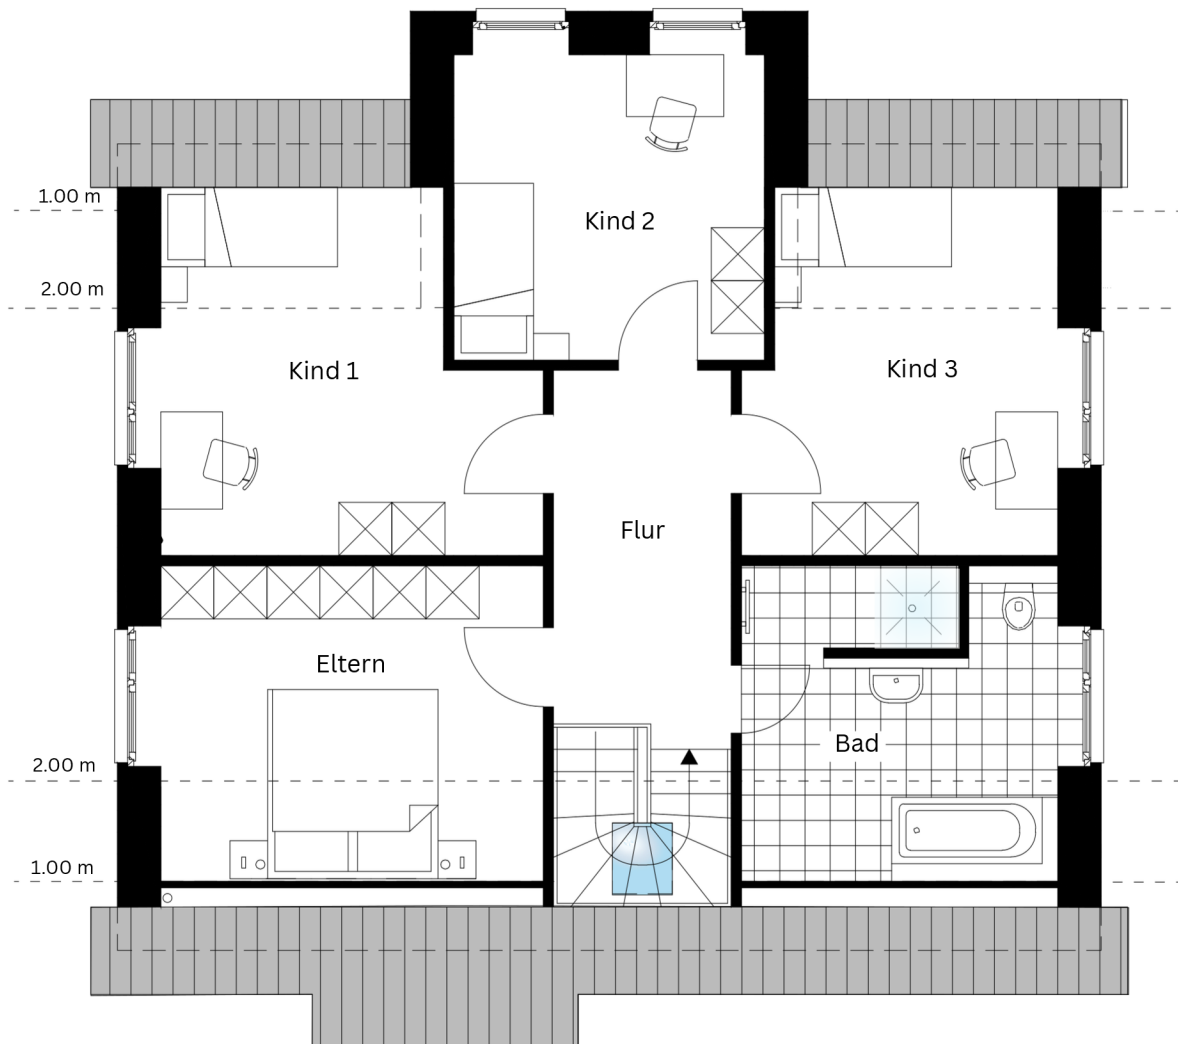

HELIOS 4

Dachgeschoss

Kind 1	13,82 qm
Kind 2	12,65 qm
Kind 3	12,31 qm
Eltern	14,39 qm
Bad	11,97 qm
Flur	8,21 qm
DG gesamt	73,34 qm