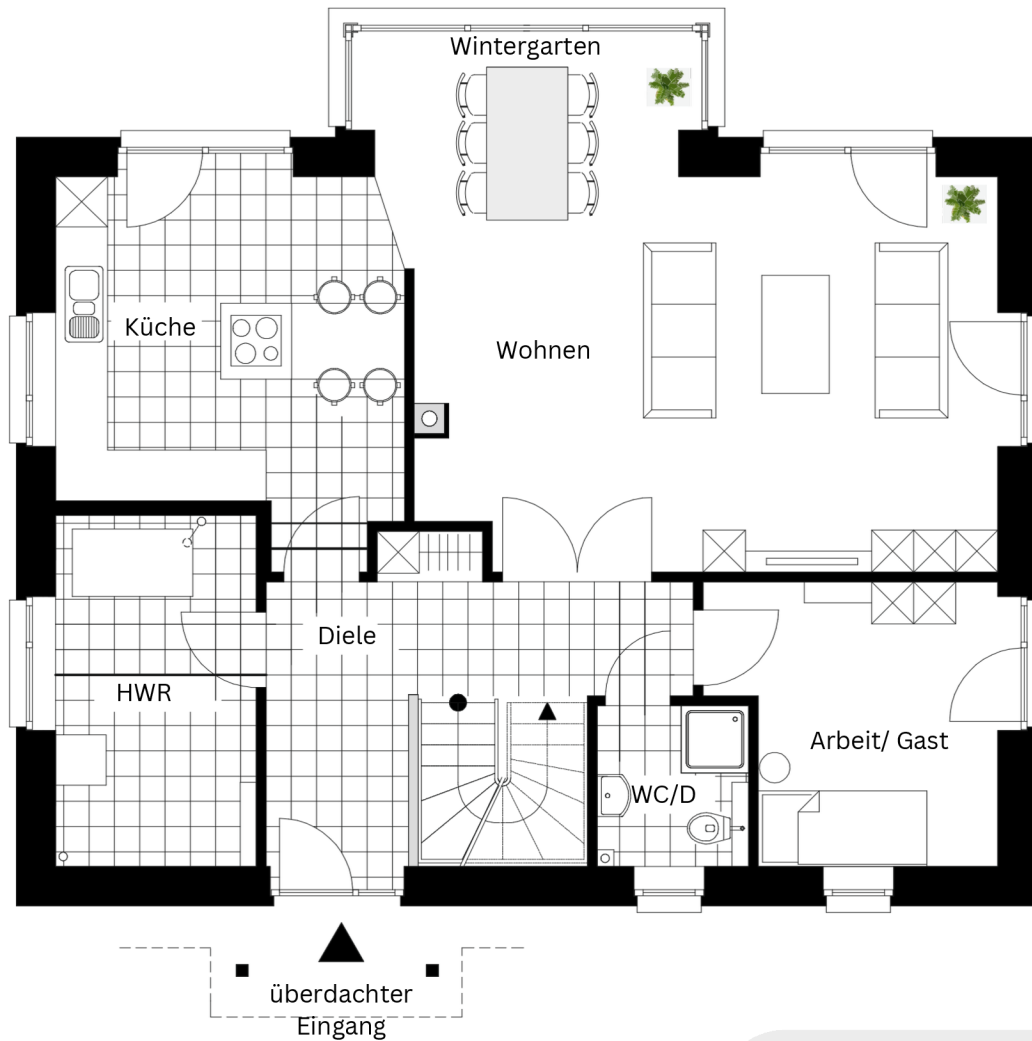

HELIOS 3^{plus}

167,59 qm

12.12 x 9.12 m

Erdgeschoss

Bereits im Preis enthalten:

- Schornstein
- mechanische Rollläden im EG u. DG (Außer Wintergarten, Gaube u. Dachflächenfenster)
- bodengleiche, geflieste Dusche im Bad

Wohnen/Wiga	39,39 qm
Diele	13,37 qm
HWR/HA	9,80 qm
WC/ Dusche	3,36 qm
Küche	17,20 qm
Arbeit/ Gast	10,75 qm
überd. Eingang	1,65 qm
EG gesamt	95,52 qm