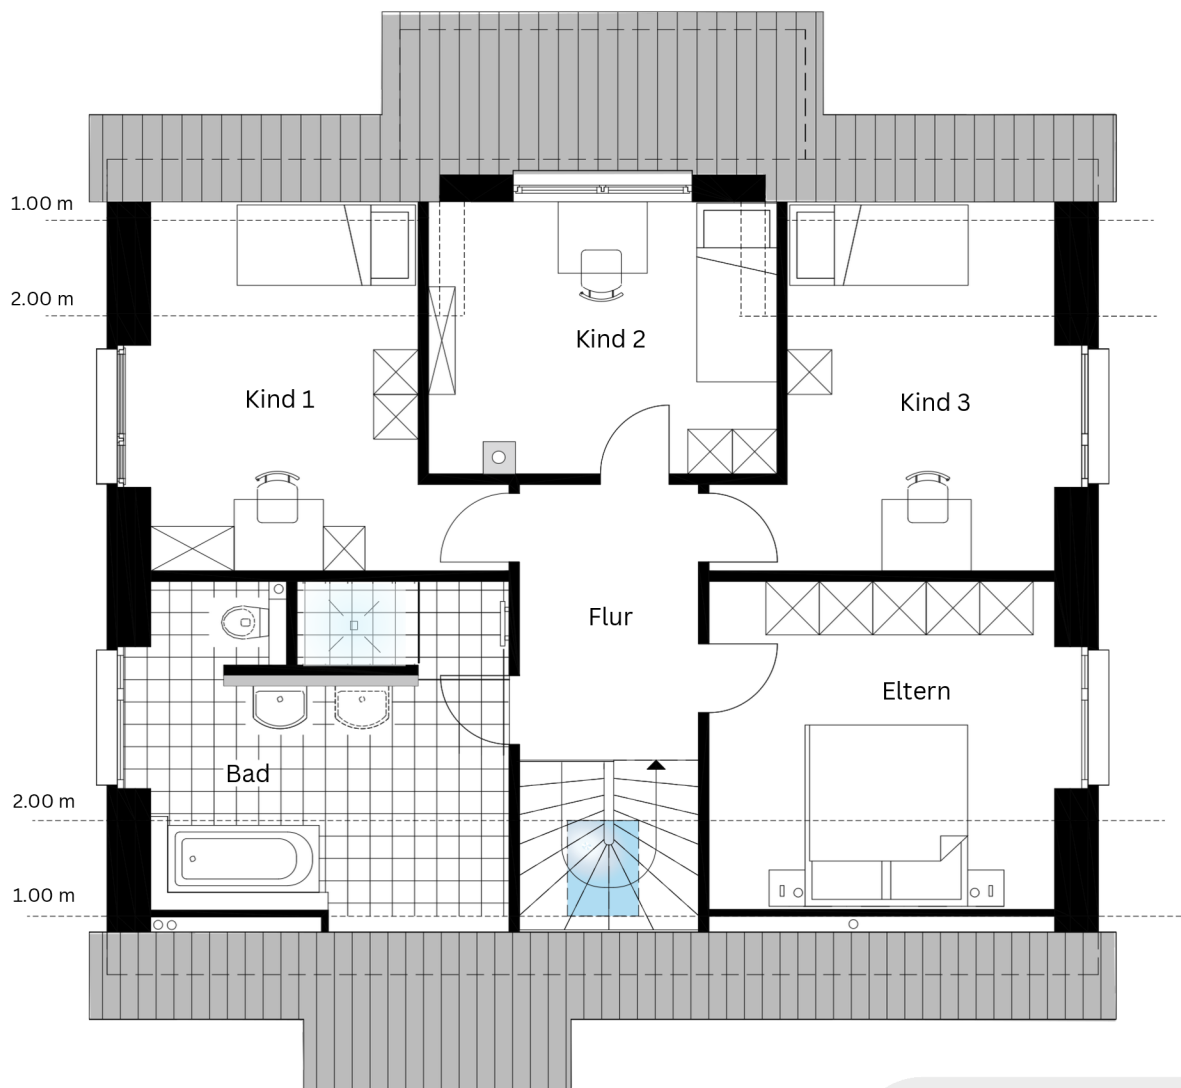

HELIOS 2 plus

Dachgeschoss

Kind 1	11,51 qm
Kind 2	11,00 qm
Kind 3	11,38 qm
Eltern	12,68 qm
Bad	12,67 qm
Flur	6,10 qm
DG gesamt	65,34 qm