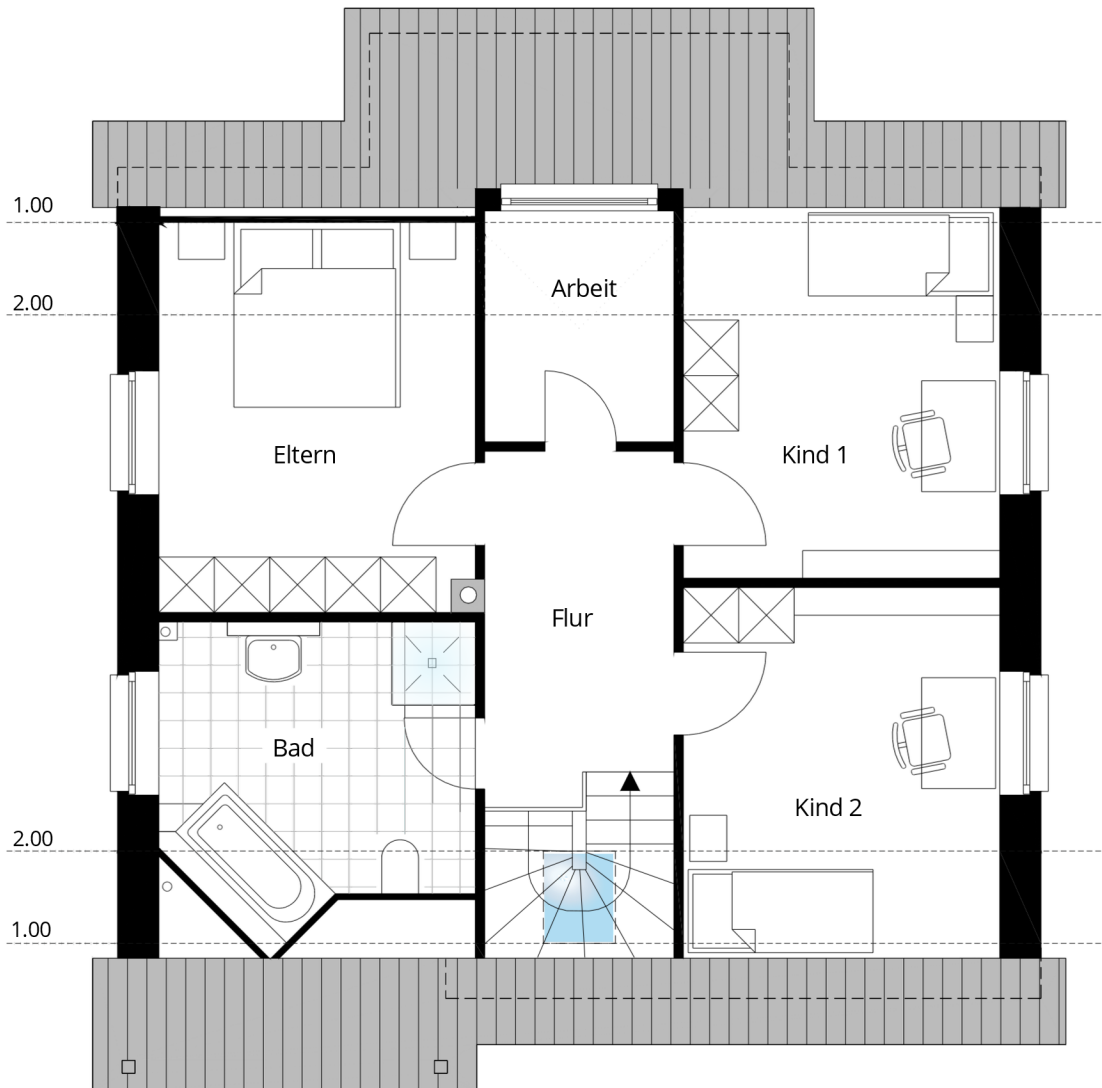

HELIOS 1 plus

Dachgeschoss

Kind 1	11,36 qm
Kind 2	11,36 qm
Arbeit	4,60 qm
Eltern	12,56 qm
Bad	10,13 qm
Flur	7,40 qm
DG gesamt	57,41 qm