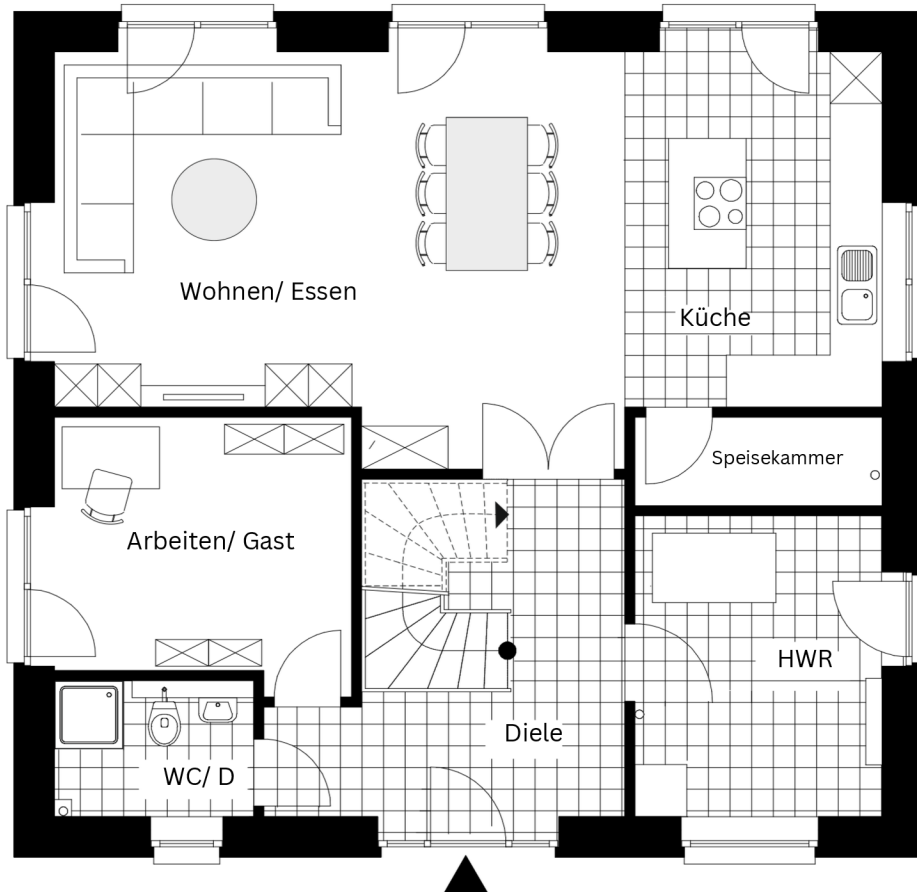

ARES 1

144,91 qm

10.49 x 9.75 m

Erdgeschoss

Bereits im Preis enthalten:

- Dusche im WC im Bad
- bodengleich geflieste Dusche
- gemauerte und geflieste Duschtrennwand im Bad

Wohnen/Essen	30,28 qm
Diele	11,71 qm
HWR/HA	10,07 qm
WC/ Dusche	3,54 qm
Küche	12,55 qm
Arbeiten/ Gast	10,64 qm
Speisekammer	2,84 qm
EG gesamt	81,63 qm