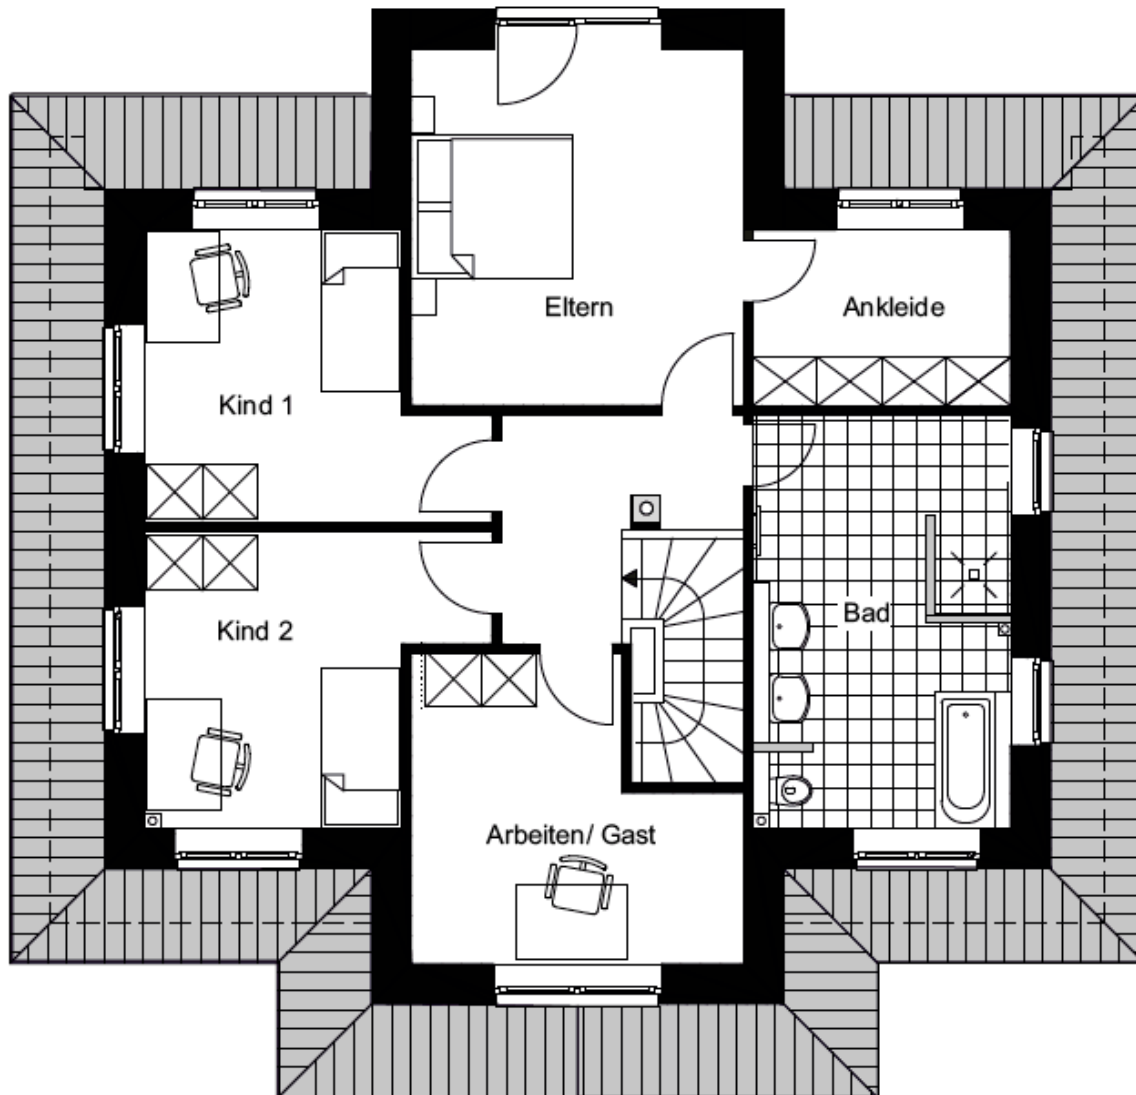

TOSCANA 2 plus

Obergeschoss

Dachgeschoss :

Wohnfläche gemäß WflVo

Kind 1	13,00 qm
Kind 2	13,26 qm
Eltern	18,80 qm
Ankleide	6,90 qm
Arbeiten/ Gast	13,20 qm
Bad	16,35 qm
Flur	6,15 qm

Gesamt

87,66 qm