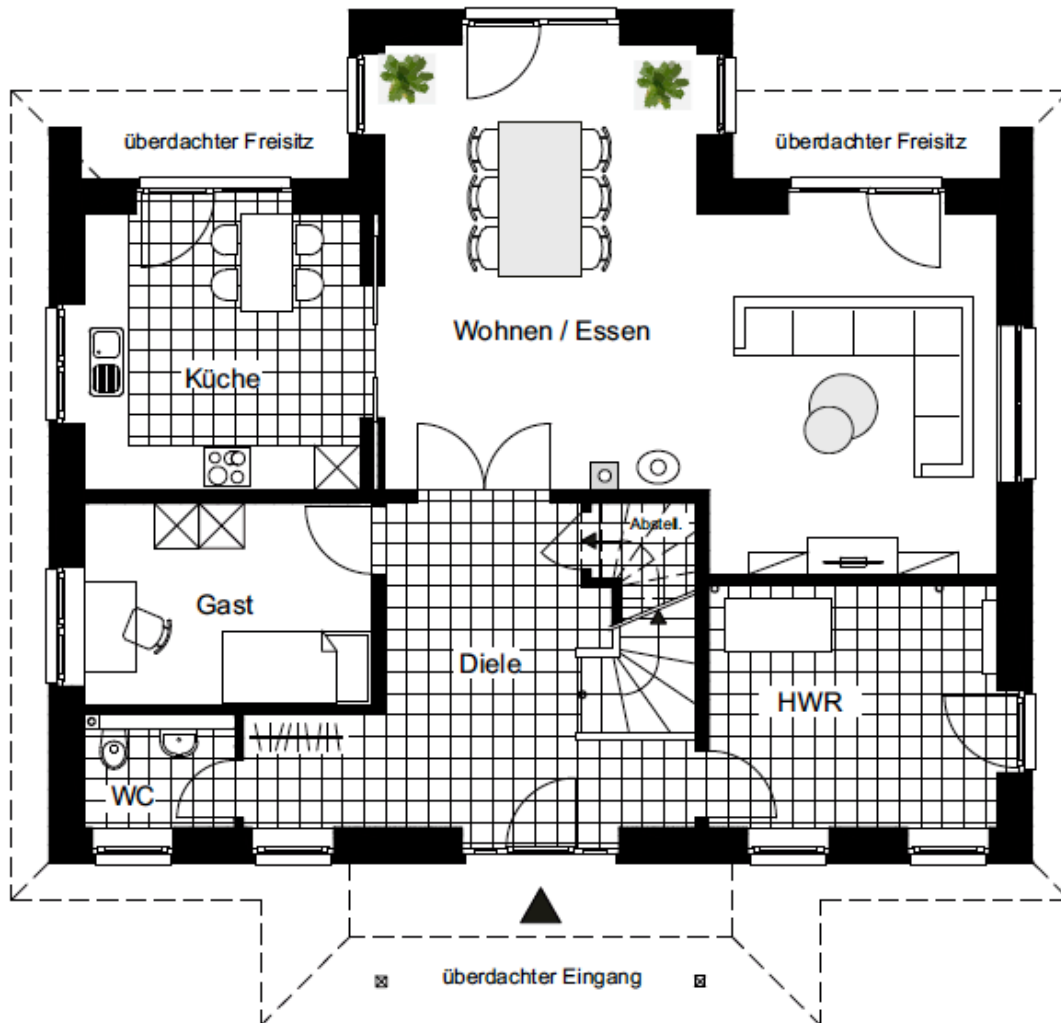

# TOSCANA 2 plus

■ 203,60 qm

↙ 13.115 x 9.115 m

Erdgeschoss

## Bereits im Preis enthalten:

- Schornstein
- Betontreppe mit Fliesenbelag
- mechanische Rollläden
- bodengleiche, geflieste Dusche im Bad
- überdachter Hauseingang
- überdachte Freisitze
- Tondachziegel "Braas Rubin 9V"
- 2 fgl. Schiebetür zwischen Wohnen und Essen

## Erdgeschoss :

Wohnfläche gemäß WflVo

Wohnen/ Essen	45,23 qm
Diele	16,54 qm
HWR/HA	12,71 qm
Gast	10,26 qm
Abstellraum	1,87 qm
WC	2,97 qm
Küche	13,99 qm
überdachter Eingang	8,15 qm
überdachter Freisitz	2 x 2,11 qm
<b>Gesamt</b>	<b>115,94 qm</b>