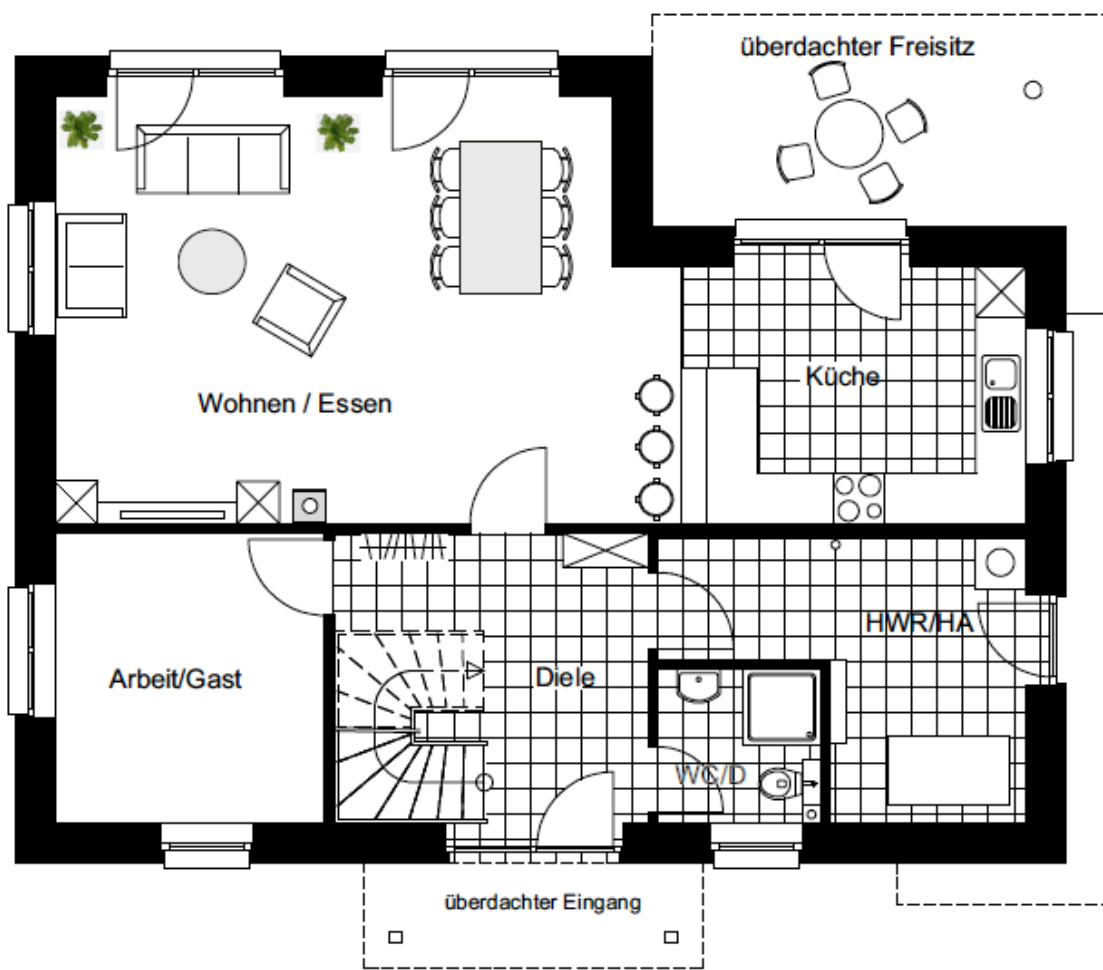

# TOSCANA 1 plus

■ 161,11 qm

↙ 12.37 x 9.49 m

Erdgeschoss

## Bereits im Preis enthalten:

- Schornstein
- Rollläden
- bodengleiche, geflieste Dusche im Bad
- überdachter Hauseingang
- überdachter Freisitz
- Nebeneingangstür im HWR
- Tondachziegel "Braas Rubin 9V"

## Erdgeschoss :

Wohnfläche gemäß WflVo

Wohnen/ Essen	36,13 qm
Diele	11,45 qm
HWR/HA	10,40 qm
WC/D	3,39 qm
Küche	12,79 qm
Gast/Arbeiten	10,67 qm
überdachter Eingang	2,49 qm
überdachter Freisitz	6,73 qm

**Gesamt**

**94,05 qm**