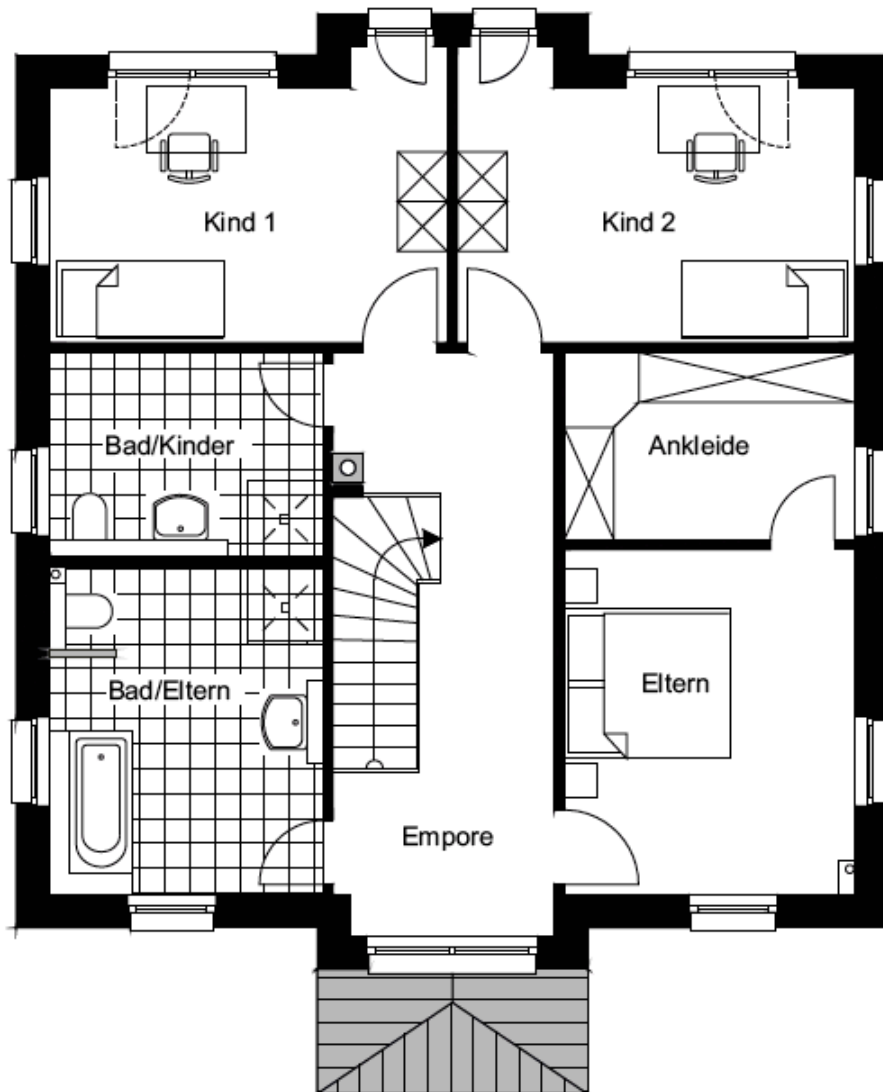

# STADTHAUS 4plus

Obergeschoss

## Obergeschoss :

Wohnfläche gemäß WfVo

Kind 1 15,44 qm

Kind 2 15,44 qm

Eltern 13,92 qm

Bad/ Eltern 12,25 qm

Bad/ Kinder 7,65 qm

Ankleide 7,80 qm

Empore 13,49 qm

**Gesamt 85,99 qm**