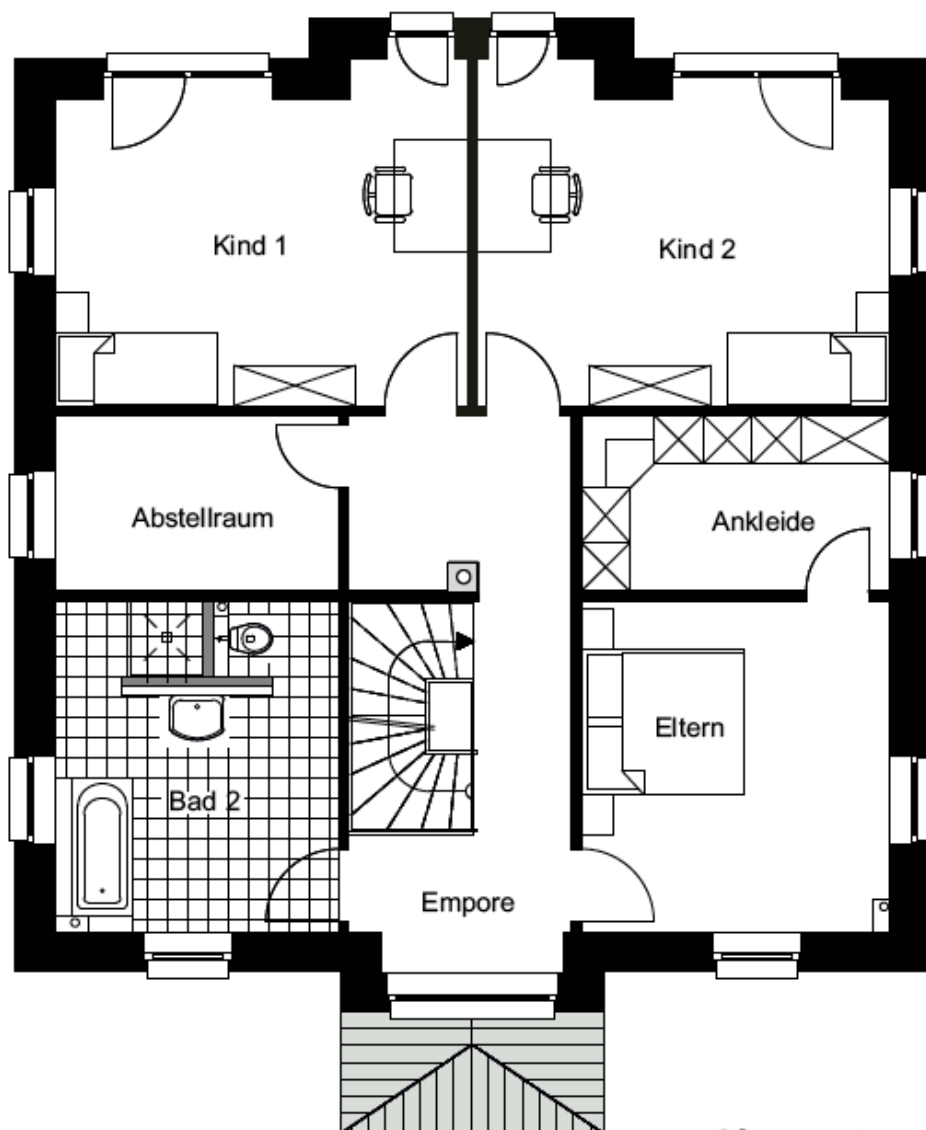

# STADTHAUS 2plus

Obergeschoss

## Obergeschoss :

Wohnfläche gemäß WflVo

Kind 1	20,69 qm
Kind 2	20,69 qm
Eltern	15,46 qm
Ankleide	8,22 qm
Abstellraum	7,56 qm
Bad	13,69 qm
Flur	13,87 qm

**Gesamt**

**100,18 qm**