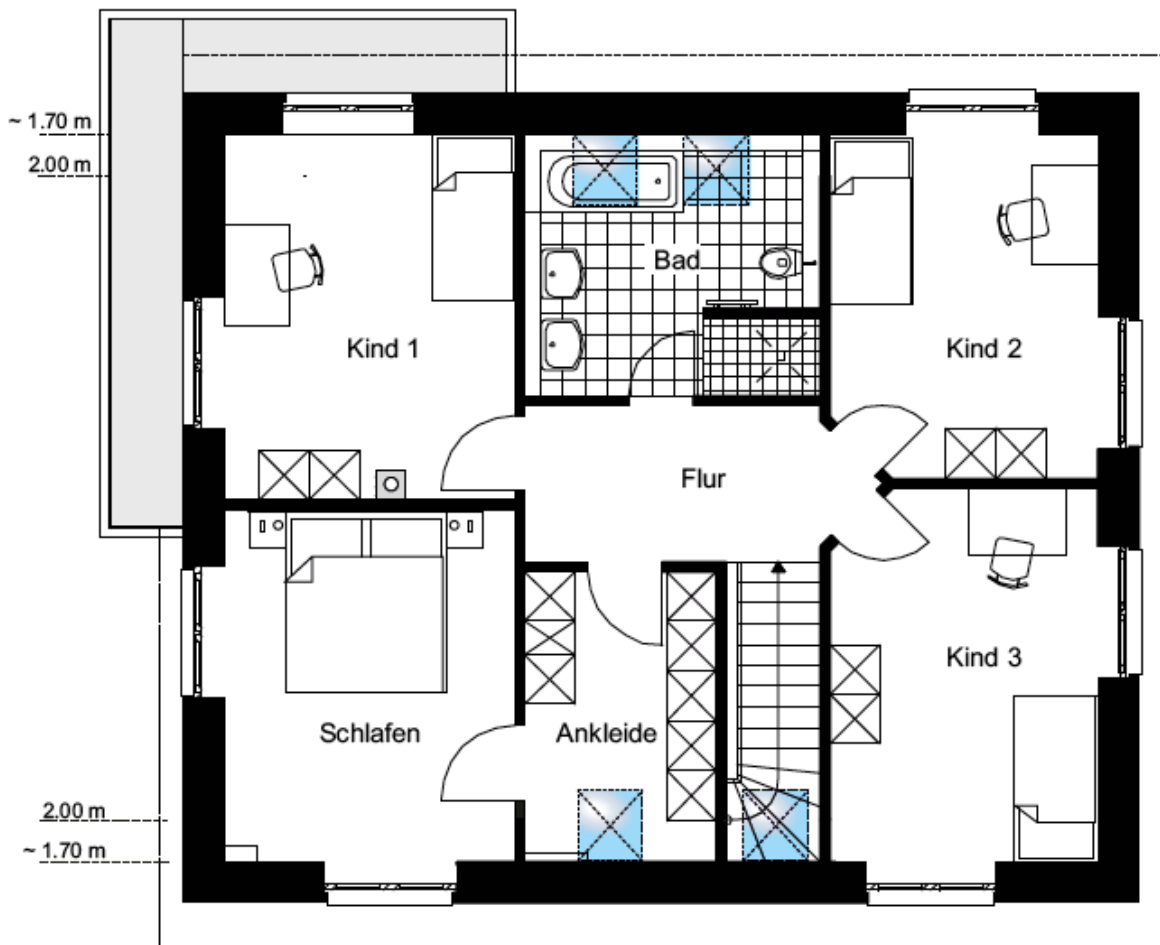

OTIS 1 plus

Dachgeschoss

Dachgeschoss : Wohnfläche gemäß WflVo

Kind 1	14,75 qm
Kind 2	13,18 qm
Kind 3	13,18 qm
Schlafen	14,26 qm
Ankleide	7,34 qm
Bad	10,15 qm
Flur	7,03 qm

Gesamt 79,89 qm