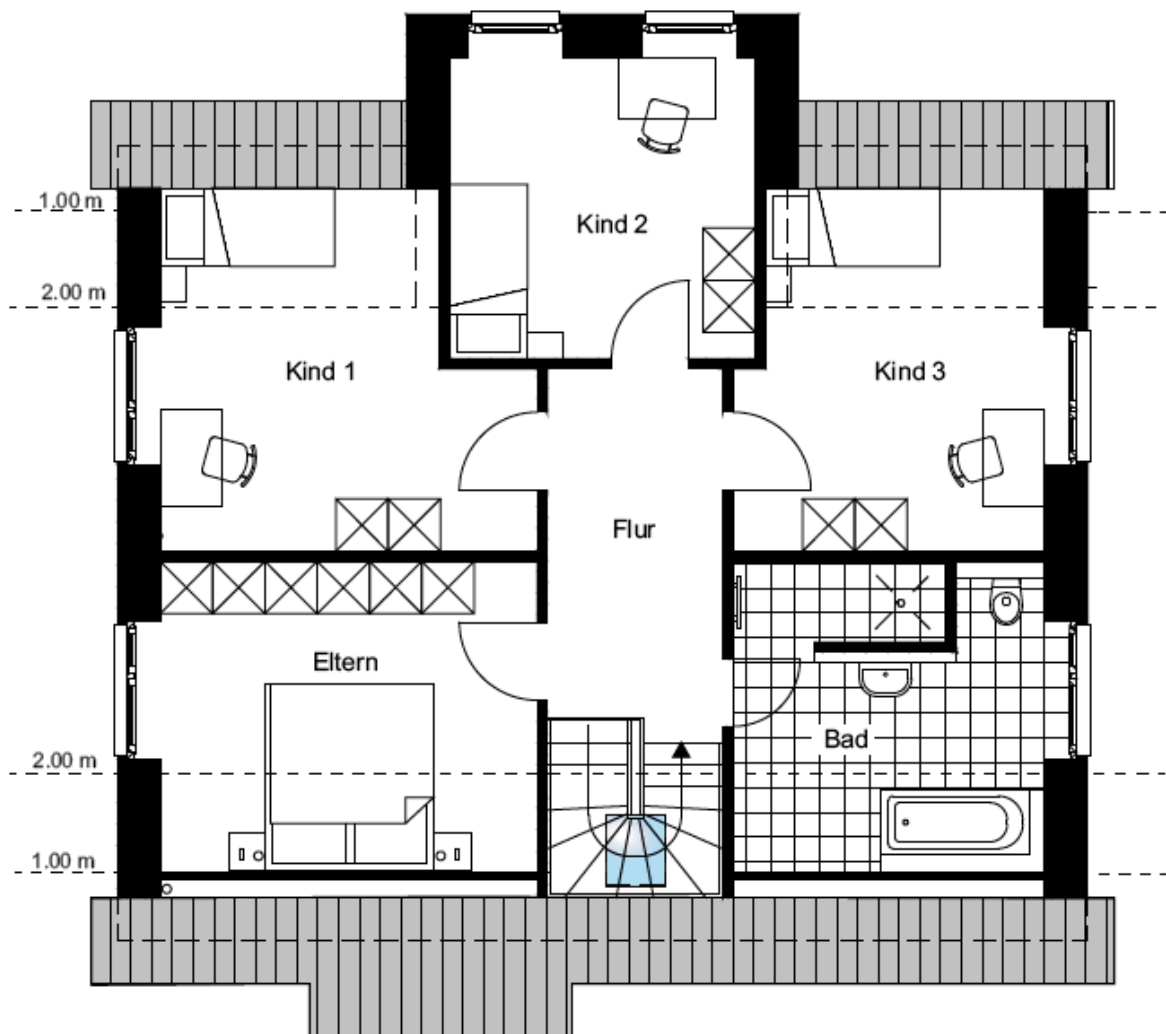

HELIOS 4

Dachgeschoss

Dachgeschoss :

Wohnfläche gemäß WflVo

| | |
|--------|----------|
| Kind 1 | 13,37 qm |
| Kind 2 | 12,64 qm |
| Kind 3 | 11,81 qm |
| Eltern | 13,33 qm |
| Bad | 11,20 qm |
| Flur | 8,19 qm |

Gesamt

70,54 qm