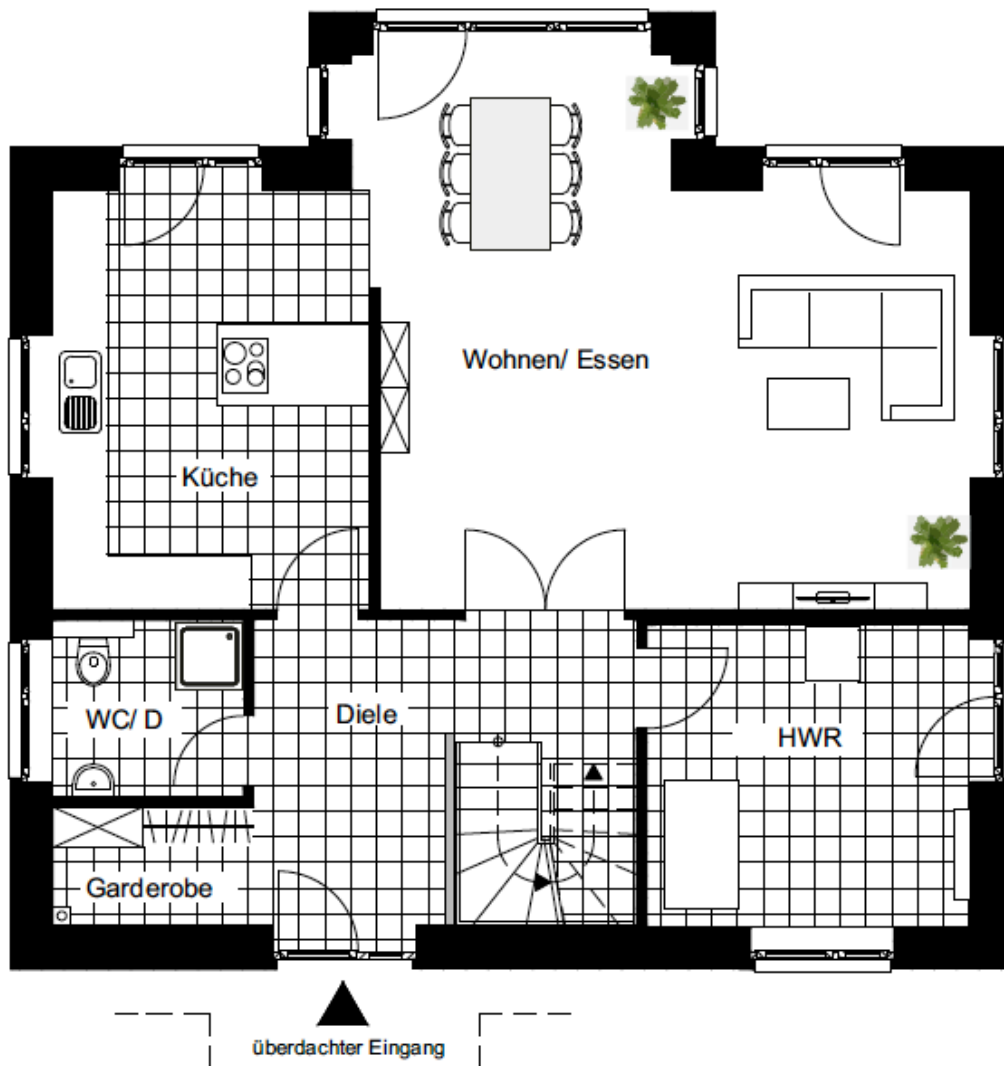

HELIOS 4

158,21 qm

11.12 x 9.12 m

Bereits im Preis enthalten:

- Dusche im WC
- bodengleiche Dusche im Bad
- gemauerte und geflieste Duschtrennwand im Bad

Erdgeschoss :

Wohnfläche gemäß WfVo

Wohnen	37,70 qm
Diele	12,43 qm
HWR/HA	12,36 qm
WC/ D	4,06 qm
Küche	16,62 qm
überdachter Eingang	1,65 qm
Garderobe	2,85 qm

Gesamt 87,67 qm