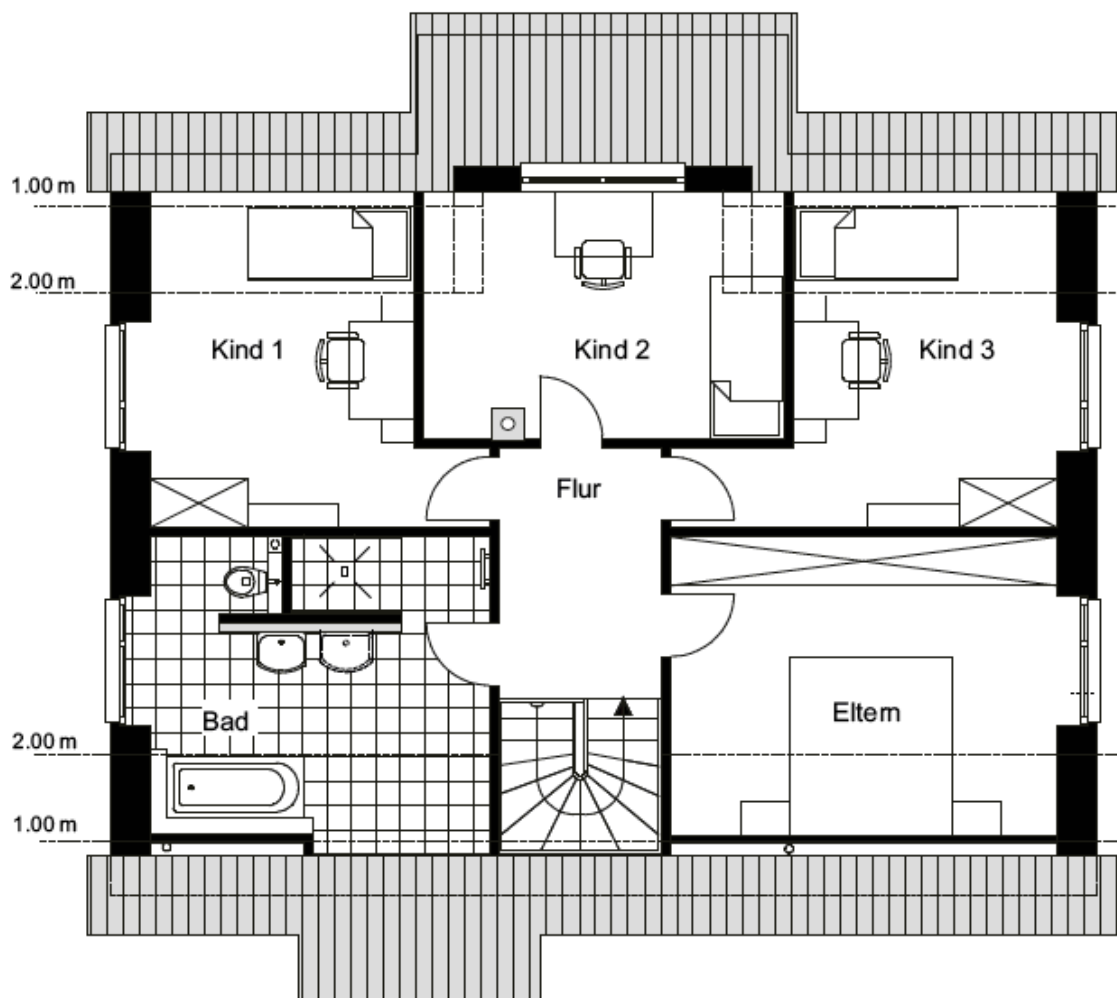

HELIOS 3plus

Dachgeschoss

Dachgeschoss :

Wohnfläche gemäß WflVo

Kind 1	12,25 qm
Kind 2	12,20 qm
Kind 3	12,95 qm
Eltern	15,34 qm
Bad	13,24 qm
Flur	6,10 qm

Gesamt

72,08 qm