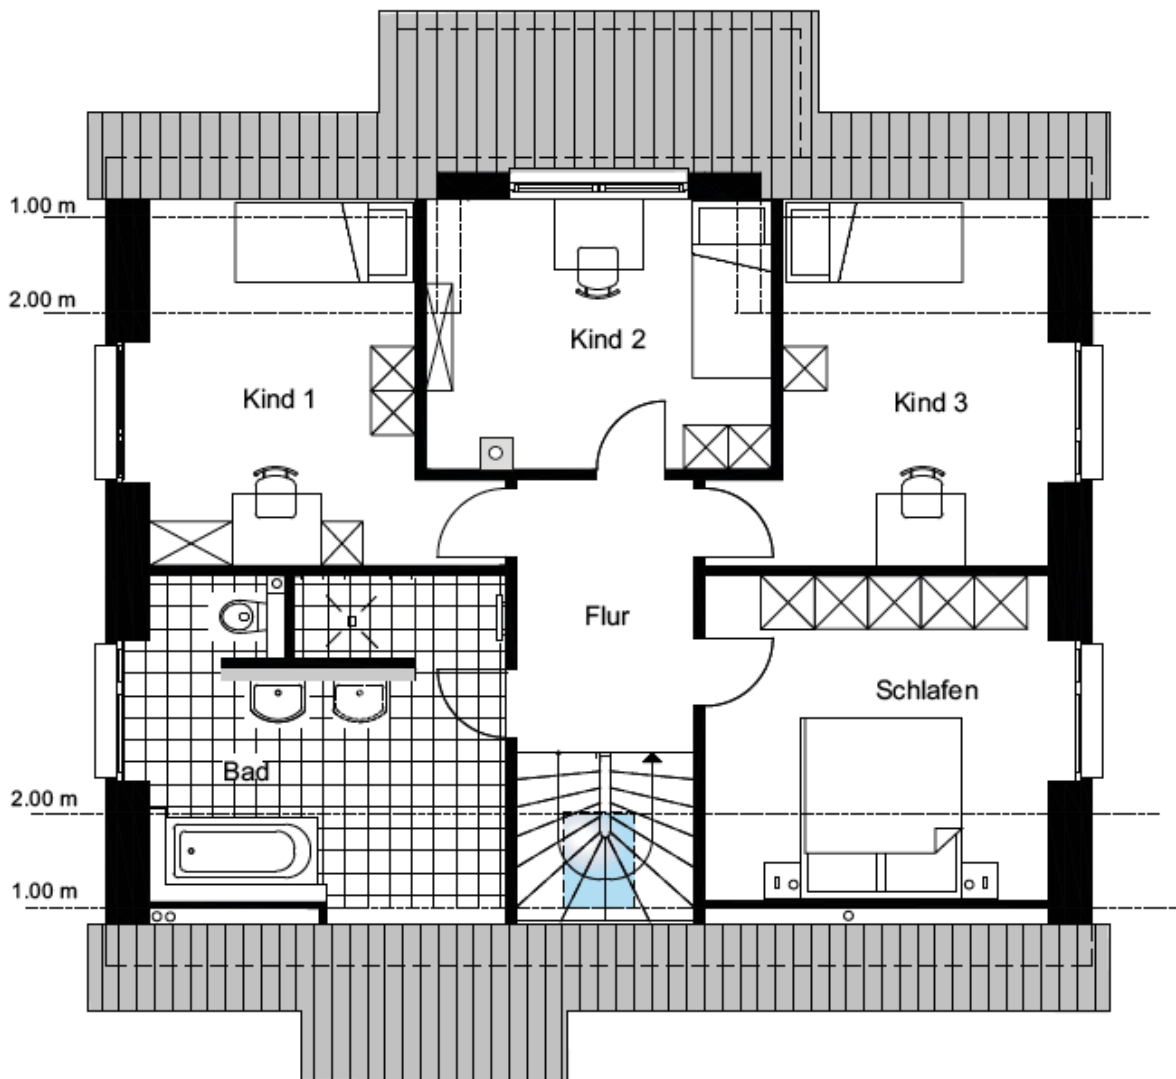

## Dachgeschoss

**Dachgeschoss :**  
Wohnfläche gemäß WflVo

Kind 1	11,51 qm
Kind 2	11,00 qm
Kind 3	11,38 qm
Eltern	12,68 qm
Bad	12,67 qm
Flur	6,10 qm

**Gesamt** **65,34 qm**