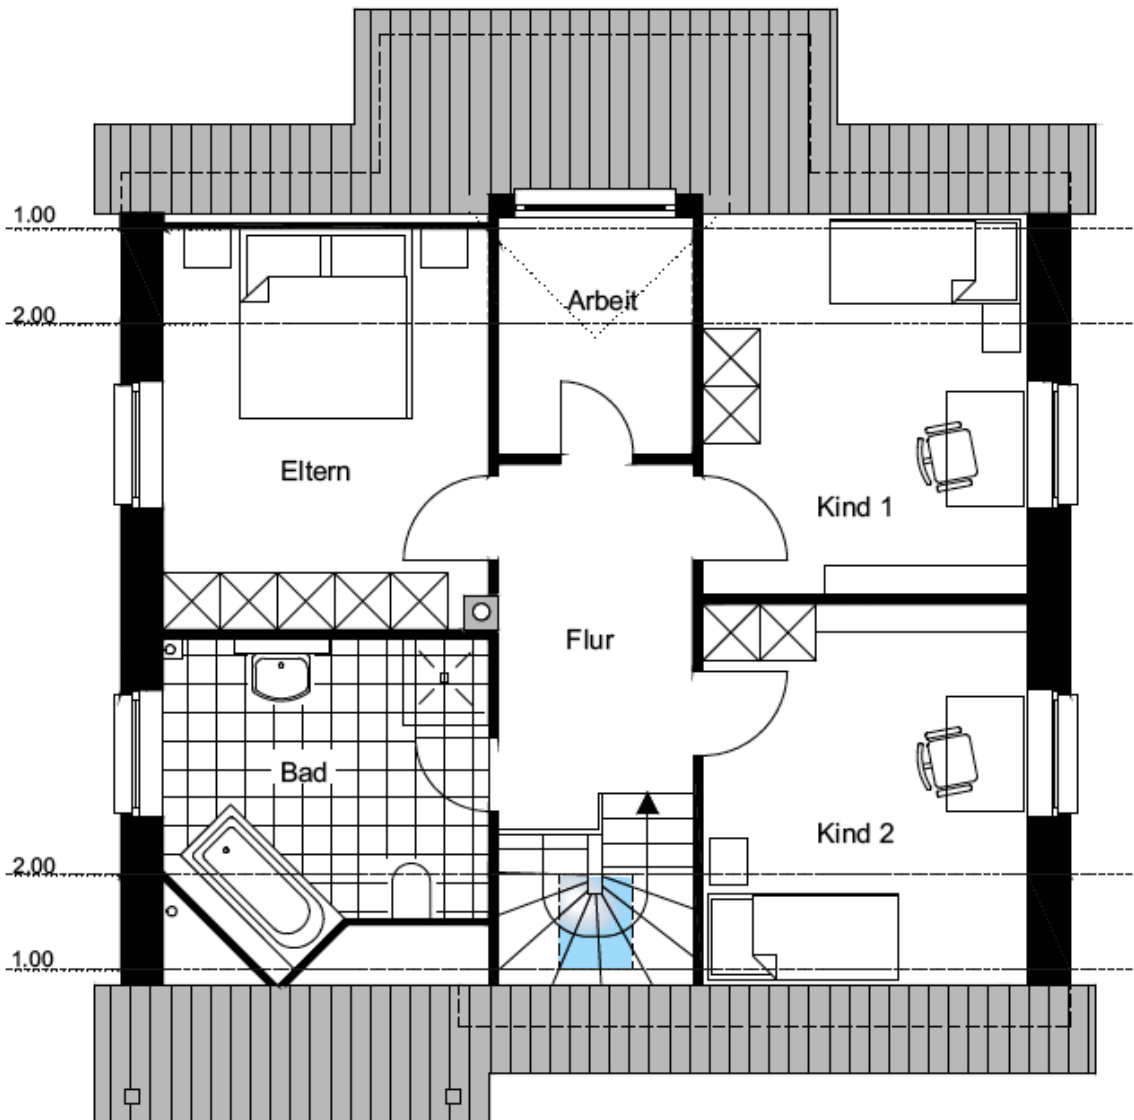

HELIOS 1 plus

Dachgeschoss

Dachgeschoss : Wohnfläche gemäß WflVo

Kind 1	11,36 qm
Kind 2	11,36 qm
Arbeit	4,60 qm
Eltern	12,56 qm
Bad	10,13 qm
Flur	7,40 qm

Gesamt 57,41 qm