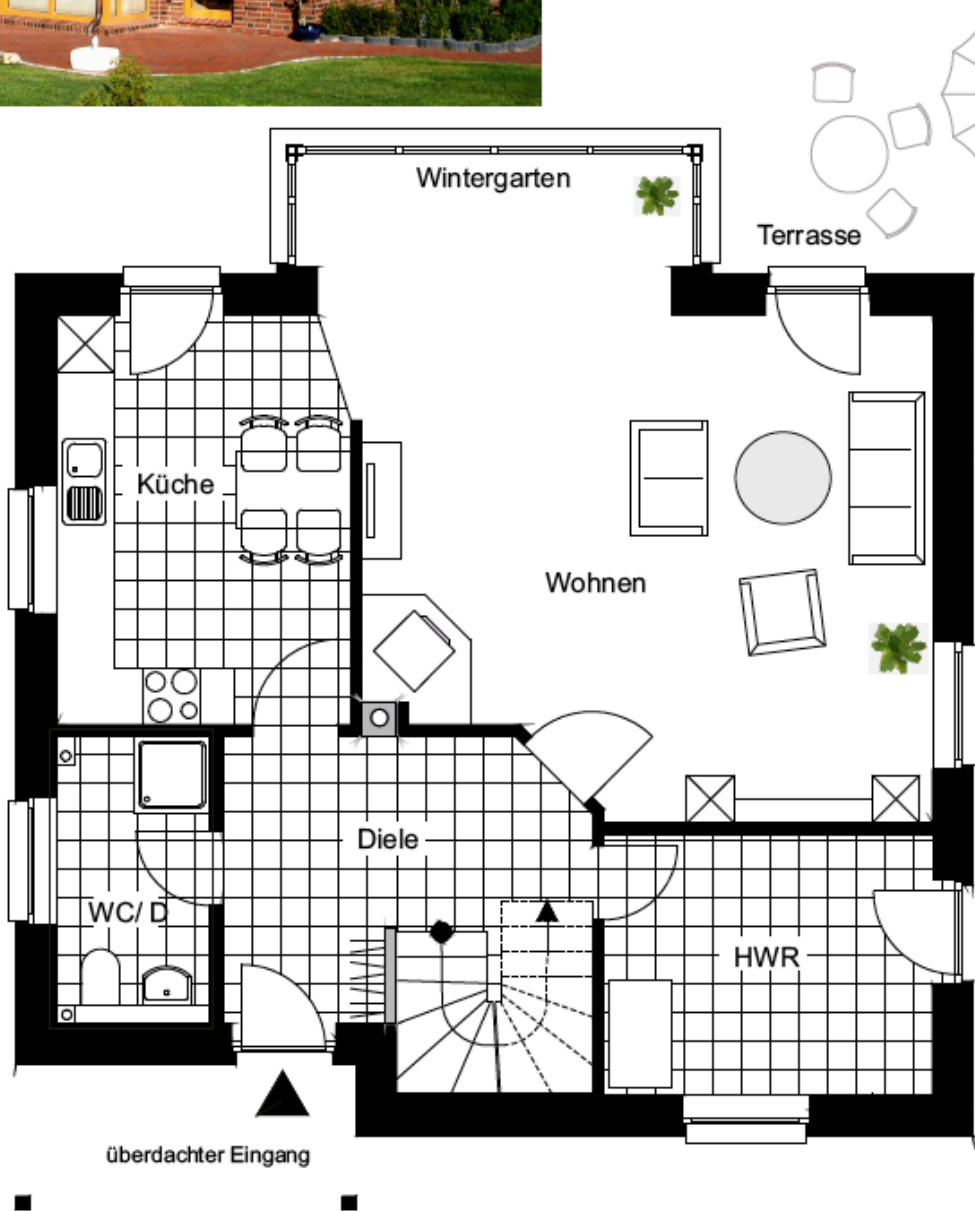

HELIOS 1 plus

■ 135,72 qm

↙ 10.12 x 9.12 m

Erdgeschoss

Bereits im Preis enthalten:

- Schornstein
- Rolläden im EG u. DG (Außer Wintergarten, Gaube u. Dachflächenfenster)
- bodengleiche, geflieste Dusche im Bad

Erdgeschoss :

Wohnfläche gemäß WfIVo

Wohnen/Wiga	36,47 qm
Diele	11,16 qm
HWR/HA	9,52 qm
WC/ D	4,74 qm
Küche	13,10 qm
überdachter Eingang	3,32 qm

Gesamt 78,31 qm