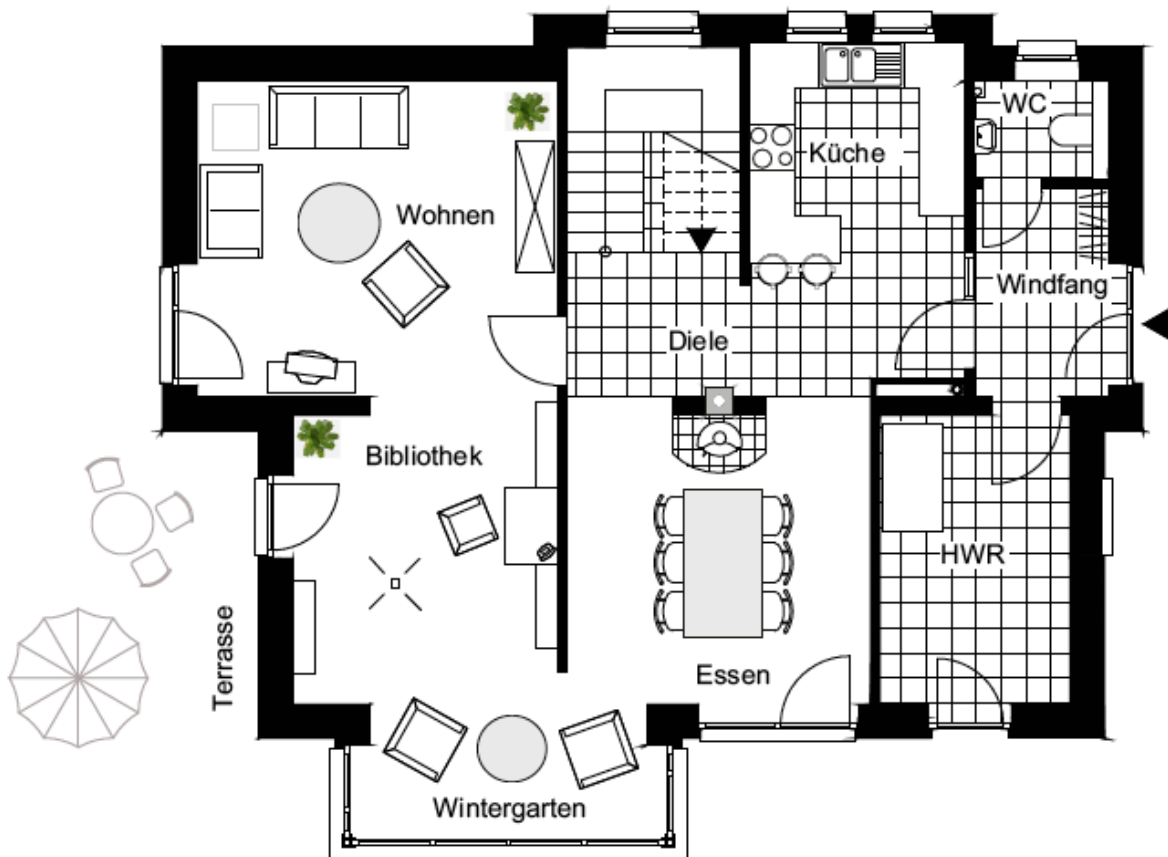

ARTEMIS 2 plus

■ 162.56 qm

↙ 12.99 x 8.99 m

Erdgeschoss

Bereits im Preis enthalten:

- Wellnessbad mit: Whirlpool, Handtuchheizkörper, Sauna
- Schornstein
- Rollläden
- Fußbodenheizung
- bodengleiche, geflieste Dusche im Bad
- Trennwände an Dusche und WC
- Wintergarten
- farbige Fenster foliert
- Windfangelement raumhoch
- französische Balkone
- exklusive, veredelte Massivholztreppe mit Relinggeländer aus Edelstahl
- exklusives Vordach

Erdgeschoss :

Wohnfläche gemäß WfVo

Wohnen/Wintergarten/ Bibliothek	40,82 qm
Diele	9,63 qm
Windfang	5,59 qm
HWR/HA	10,10 qm
WC	2,40 qm
Küche	8,19 qm
Essen	15,98 qm
Gesamt	92,61 qm