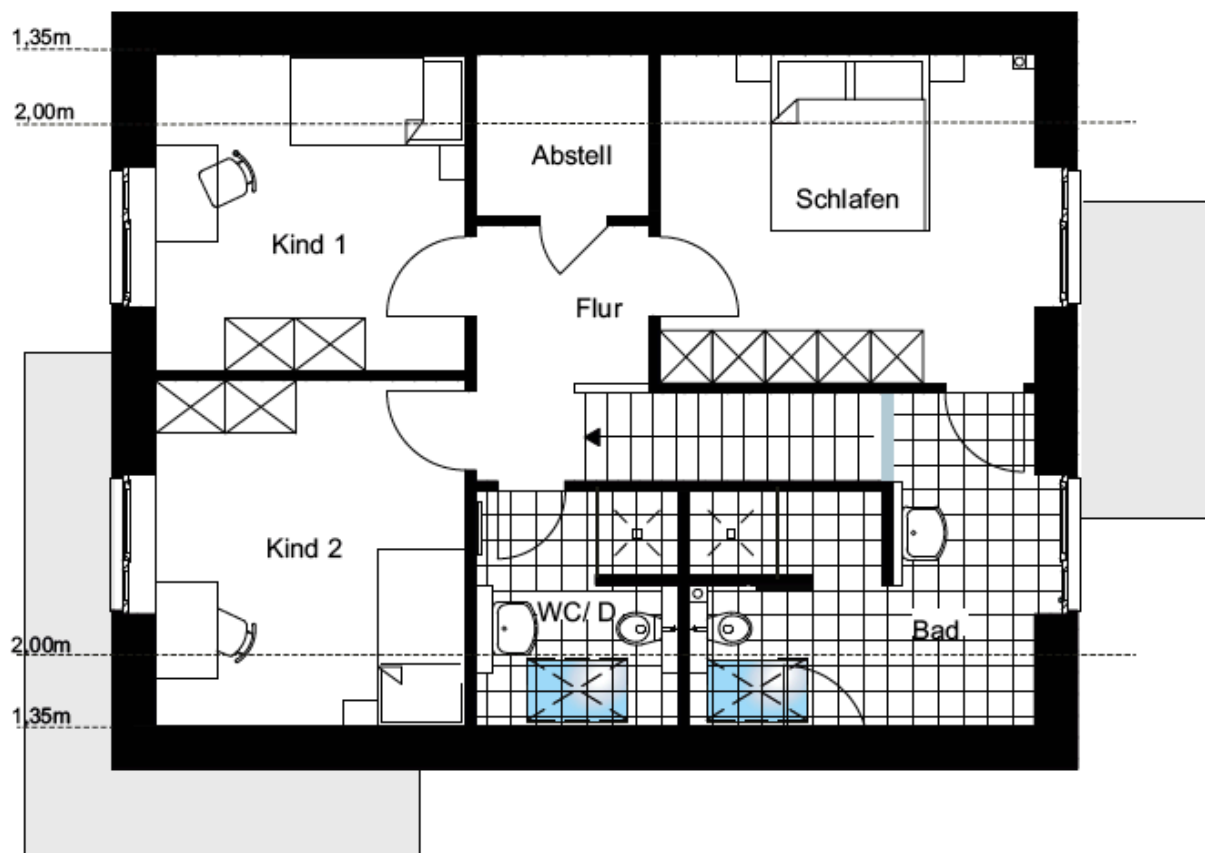

ARTEMIS 1

Dachgeschoss

Obergeschoss :

Wohnfläche gemäß WfVo

Kind 1	11,13 qm
Kind 2	12,32 qm
Schlafen	13,71 qm
Bad	11,07 qm
Flur	5,29 qm
Abstell	3,13 qm
WC/ D	5,16 qm

Gesamt

61,81 qm