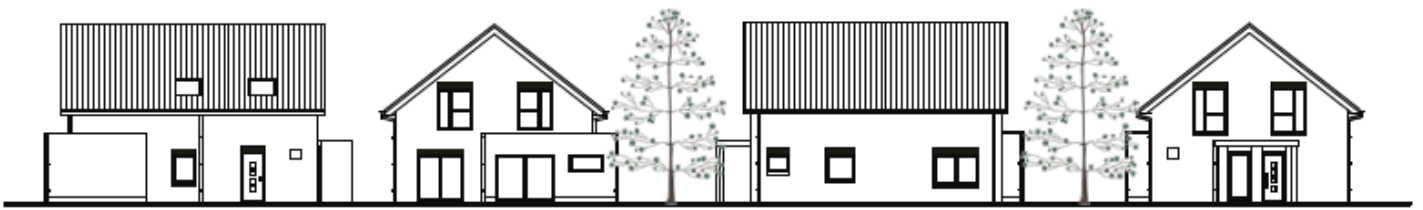

ARTEMIS 1

Dachgeschoss

Obergeschoss :

Wohnfläche gemäß WfVo

Kind 1	11,13 qm
Kind 2	12,32 qm
Schlafen	13,71 qm
Bad	11,07 qm
Flur	5,29 qm
Abstell	3,13 qm
WC/ D	5,16 qm

Gesamt

61,81 qm