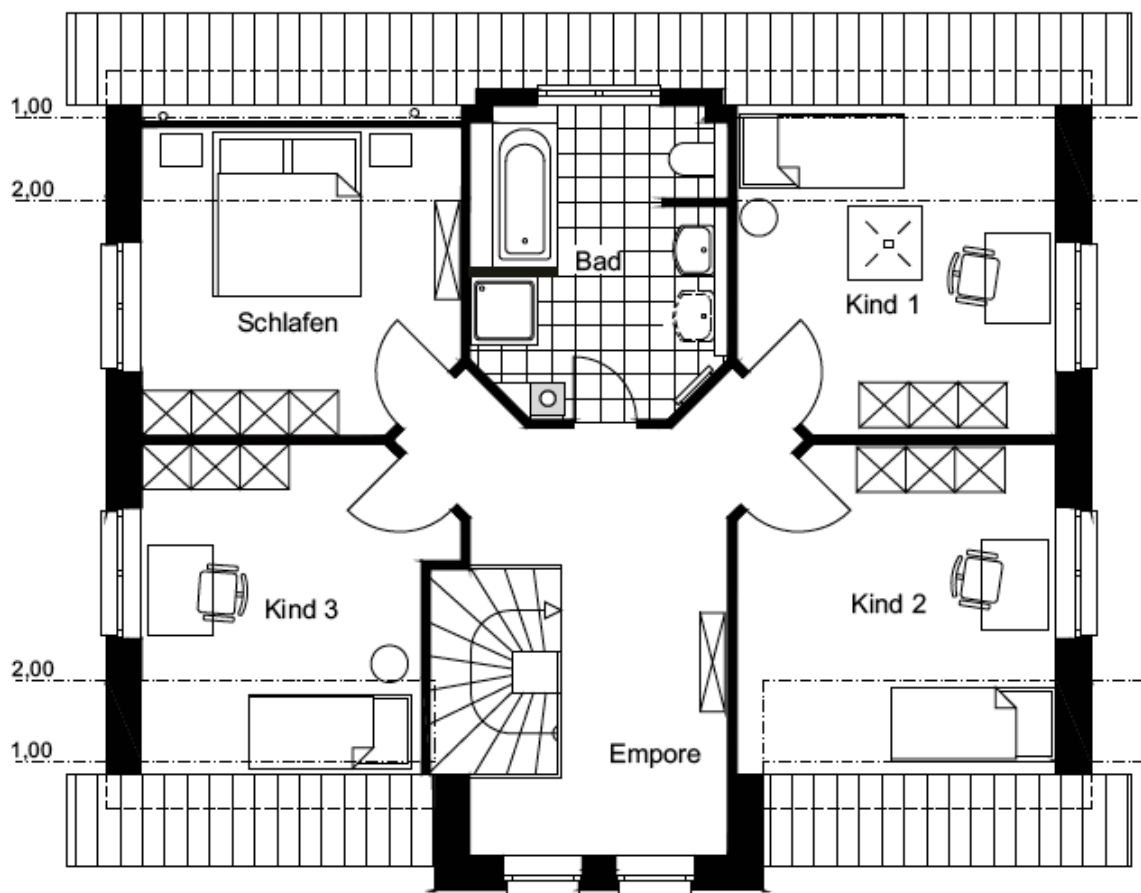

ARES 3 plus

Dachgeschoss

Dachgeschoss : Wohnfläche gemäß WfIVo

Kind 1	12,59 qm
Kind 2	12,59 qm
Kind 3	11,62 qm
Eltern	12,59 qm
Bad	10,71 qm
Empore	15,57 qm

Gesamt **75,67 qm**