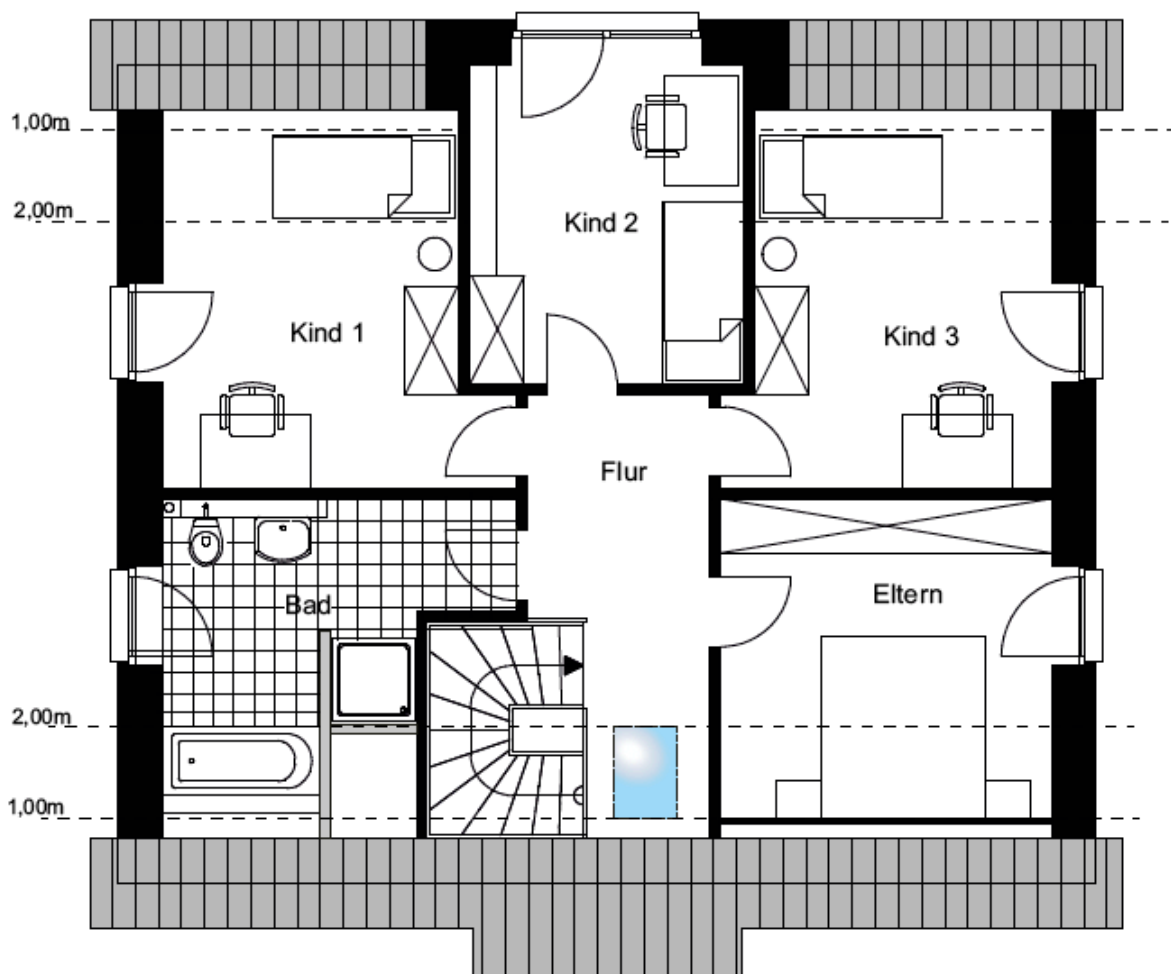

ARES 2

Dachgeschoss

Dachgeschoss :

Wohnfläche gemäß WfVo

Kind 1	11,85 qm
Kind 2	10,85 qm
Kind 3	11,61 qm
Eltern	11,05 qm
Bad	9,26 qm
Flur	7,04 qm

Gesamt 61,66 qm