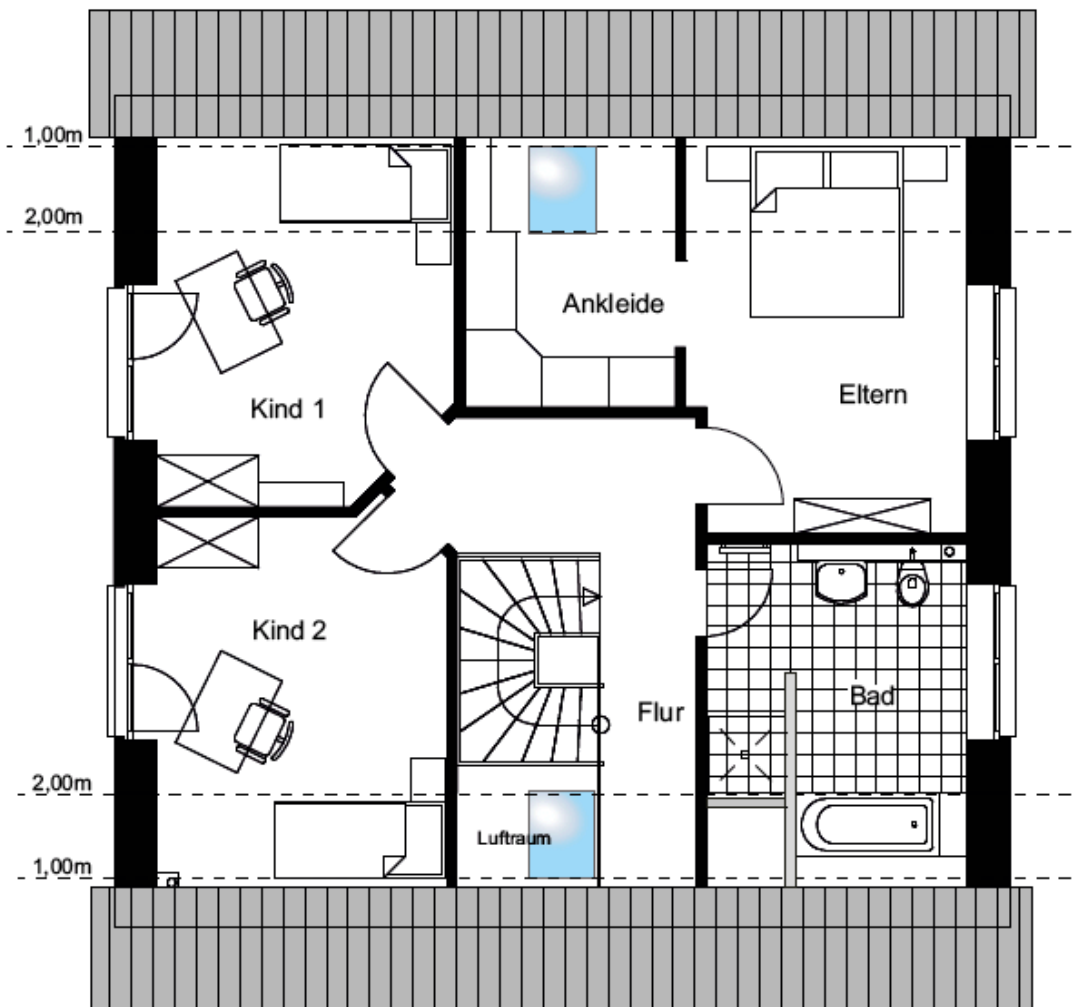

## Dachgeschoss

### Dachgeschoss :

Wohnfläche gemäß WfVo

Kind 1 12,67 qm

Kind 2 13,05 qm

Eltern 12,89 qm

Bad 9,42 qm

Flur 8,70 qm

Ankleide 6,40 qm

**Gesamt 63,13 qm**