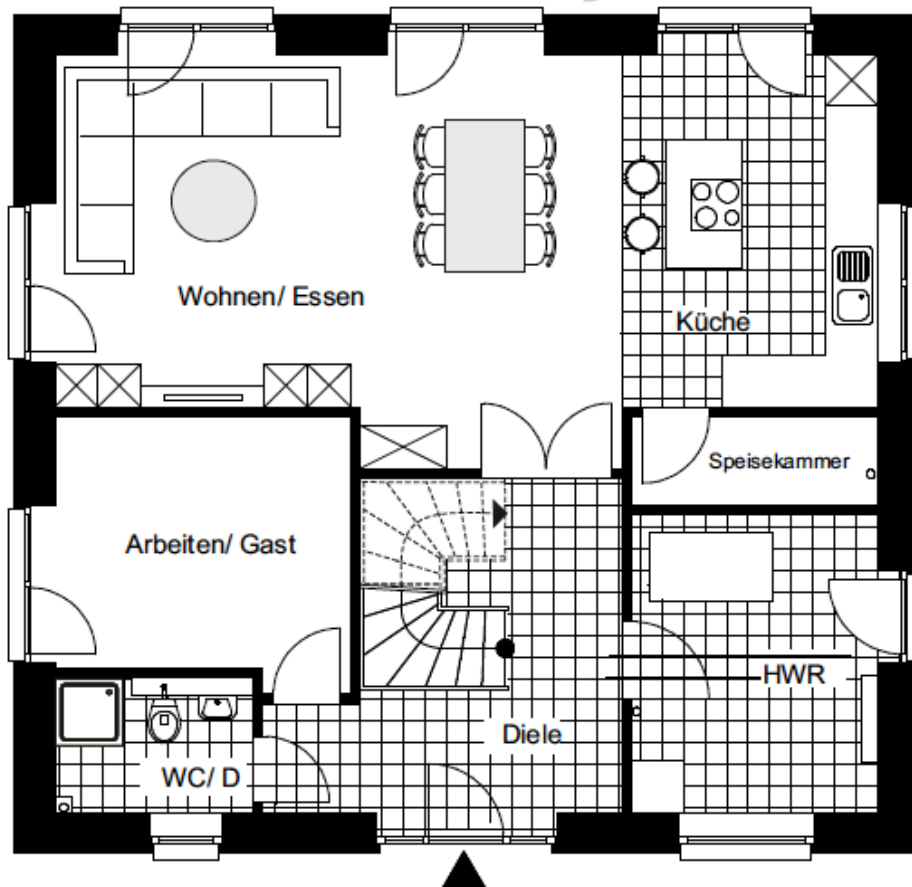

ARES 1

■ 144,86 qm

↙ 10.49 x 9.75 m

Erdgeschoss

Bereits im Preis enthalten:

- Dusche im WC
- bodengleiche, geflieste Dusche im Bad
- gemauerte und geflieste Duschtrennwand im Bad

Erdgeschoss :

Wohnfläche gemäß WflVo

Wohnen/ Essen	30,28 qm
Diele	11,72 qm
HWR/HA	10,05 qm
WC/D	3,64 qm
Küche	12,55 qm
Speisek.	2,84 qm
Arbeiten/ Gast	10,65 qm

Gesamt

81,73 qm